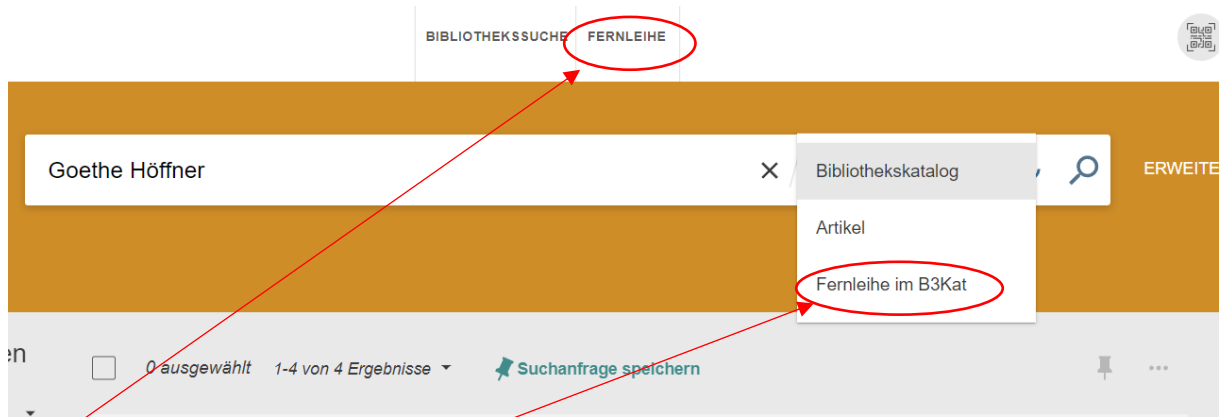

6. Fernleihe

Sie haben im Bestand der Staatlichen Bibliothek Neuburg nicht das richtige gefunden?

Dann haben Sie die Möglichkeit, in der Fernleihe zu suchen:

Link in den gateway-bayern.de

Fernleihsuche im OPAC der Staatlichen Bibliothek Neuburg

a. Gateway Bayern

The screenshot shows the search results page for 'Goethe Höffner' on the Gateway Bayern website. The search bar contains 'Goethe Höffner' and the results are sorted by 'Jahr (absteigend)'. The first result is 'Zum Begriff des vernünftigen Grundes im Tierschutzrecht' by Maisack, Christoph, 2007. The second result is 'Kaiser, Gelehrte, Revolutionäre' by Bouvier, Beatrix; Franz, Gunther, 2007. On the right side, there are facets for 'Bestand', 'Schlagwort', and 'Jahr'. The 'Bestand' facet shows various libraries like 'Berlin, Universitätsbibliothek der Freien Universität' and 'BSB München'. The 'Schlagwort' facet shows 'Goethe, Johann Wolfgang von <1749-1832>' and 'Biografie'. The 'Jahr' facet shows '<=1912' and '1912'. Red arrows point from the text below to the 'Speichern in' button, the 'Sortieren nach' dropdown, and the 'Treffer eingrenzen' facet.

Sie können das Suchergebnis mit den Facetten rechts einschränken, sortieren und temporär in Merklissen speichern.